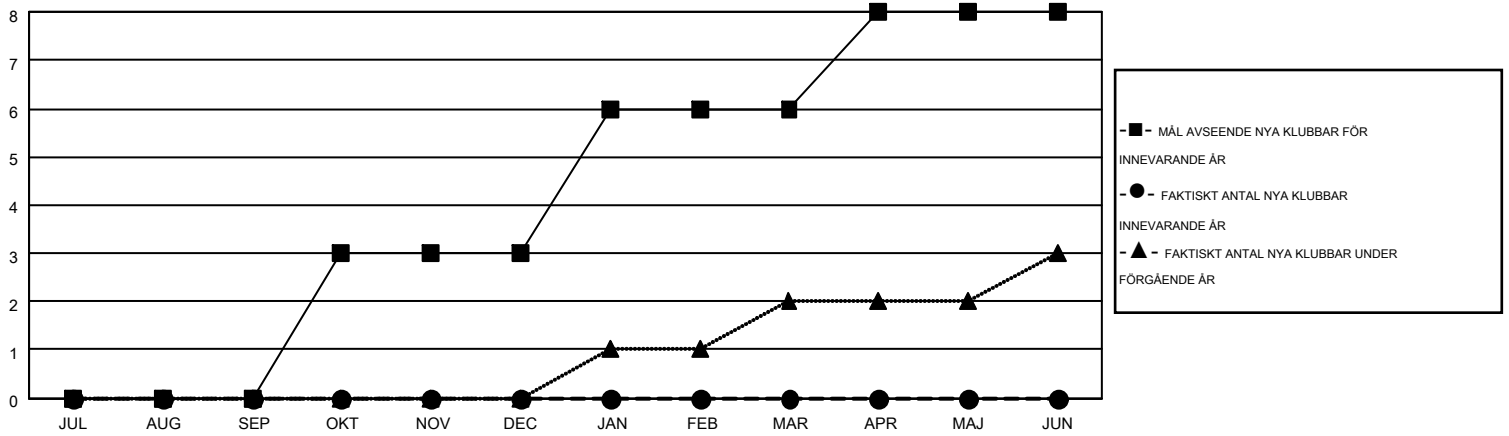

MONTHLY MEMBERSHIP PROGRESS REPORT

Results as of: 4/30/2015

Multiple District 104

LOCATION: NORWAY

GMT: KENNETH PERSSON

GMT KO 4

Klubbar					Medlemmar				
RESULTAT FÖR 2014-2015					RESULTAT FÖR 2014-2015				
KVARTAL	MÅL AVSEENDE NYA KLUBBAR	NYA KLUBBAR	AVFÖRDA KLUBBAR	NETTOTILLVÄX T/MINSKNING	KVARTAL	MÅL AVSEENDE NYA MEDLEMMAR	CHARTER OCH TILLAGDA NYA MEDLEMMAR	AVFÖRDA MEDLEMMAR	NETTOTILLVÄX T/MINSKNING
JUL/AUG/SEP	0	0	4	-4	JUL/AUG/SEP	-10	91	244	-153
OKT/NOV/DEC	3	0	3	-3	OKT/NOV/DEC	151	153	306	-153
JAN/FEB/MAR	3	0	2	-2	JAN/FEB/MAR	144	228	233	-5
APR/MAJ/JUN	2	0	1	-1	APR/MAJ/JUN	109	46	72	-26

MÅL OCH FAKTISKT ANTAL NYA KLUBBAR

MÅL OCH FAKTISKT ANTAL MEDLEMMAR

NEDLAGDA KLUBBAR: 10

224 CLUBS OF 463 TOG UPP EN ELLER FLER NYA MEDLEMMAR

KÖNSFÖRDELNING

MAN 8,917 (79.69%)
KVINNA 2,273 (20.31%)

AVFÖRDA MEDLEMMAR