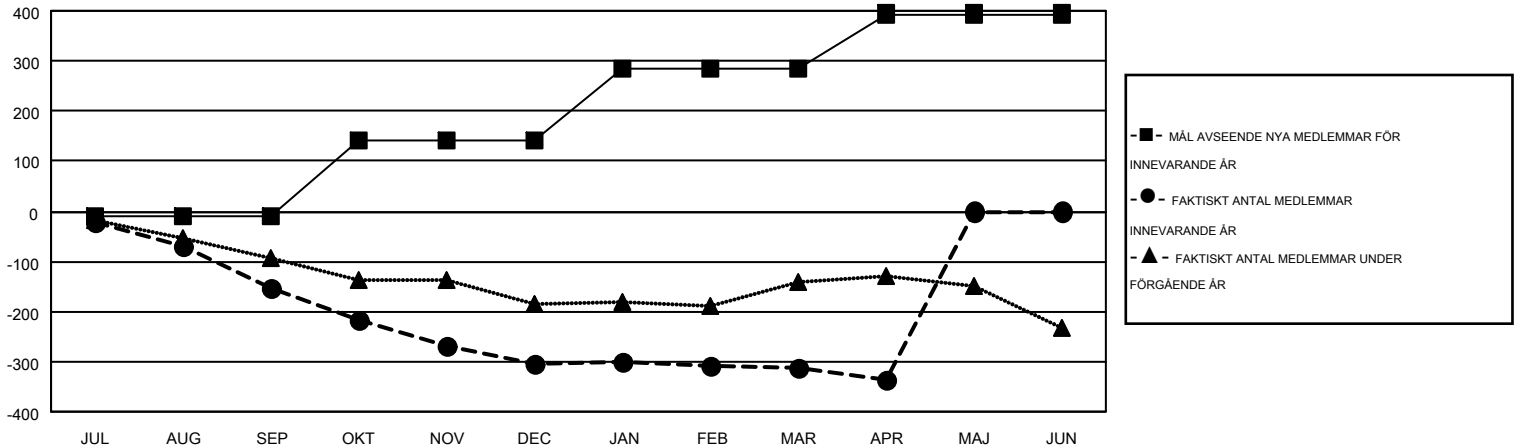

MONTHLY MEMBERSHIP PROGRESS REPORT

Results as of: 4/30/2015

Multiple District 104

LOCATION: NORWAY

GMT: KENNETH PERSSON

GMT KO 4

Klubbar					Medlemmar				
RESULTAT FÖR 2014-2015					RESULTAT FÖR 2014-2015				
KVARTAL	MÅL AVSEENDE NYA KLUBBAR	NYA KLUBBAR	AVFÖRDA KLUBBAR	NETTOTILLVÄX T/MINSKNING	KVARTAL	MÅL AVSEENDE NYA MEDLEMMAR	CHARTER OCH TILLAGDA NYA MEDLEMMAR	AVFÖRDA MEDLEMMAR	NETTOTILLVÄX T/MINSKNING
JUL/AUG/SEP	0	0	4	-4	JUL/AUG/SEP	-10	91	244	-153
OKT/NOV/DEC	3	0	3	-3	OKT/NOV/DEC	151	153	306	-153
JAN/FEB/MAR	3	0	2	-2	JAN/FEB/MAR	144	228	233	-5
APR/MAJ/JUN	2	0	1	-1	APR/MAJ/JUN	109	46	72	-26

MÅL OCH FAKTISKT ANTAL NYA KLUBBAR

MÅL OCH FAKTISKT ANTAL MEDLEMMAR

NEDLAGDA KLUBBAR: 10

224 CLUBS OF 463 TOG UPP EN ELLER FLER NYA MEDLEMMAR

KÖNSFÖRDELNING

MAN 8,917 (79.69%)
KVINNA 2,273 (20.31%)

AVFÖRDA MEDLEMMAR